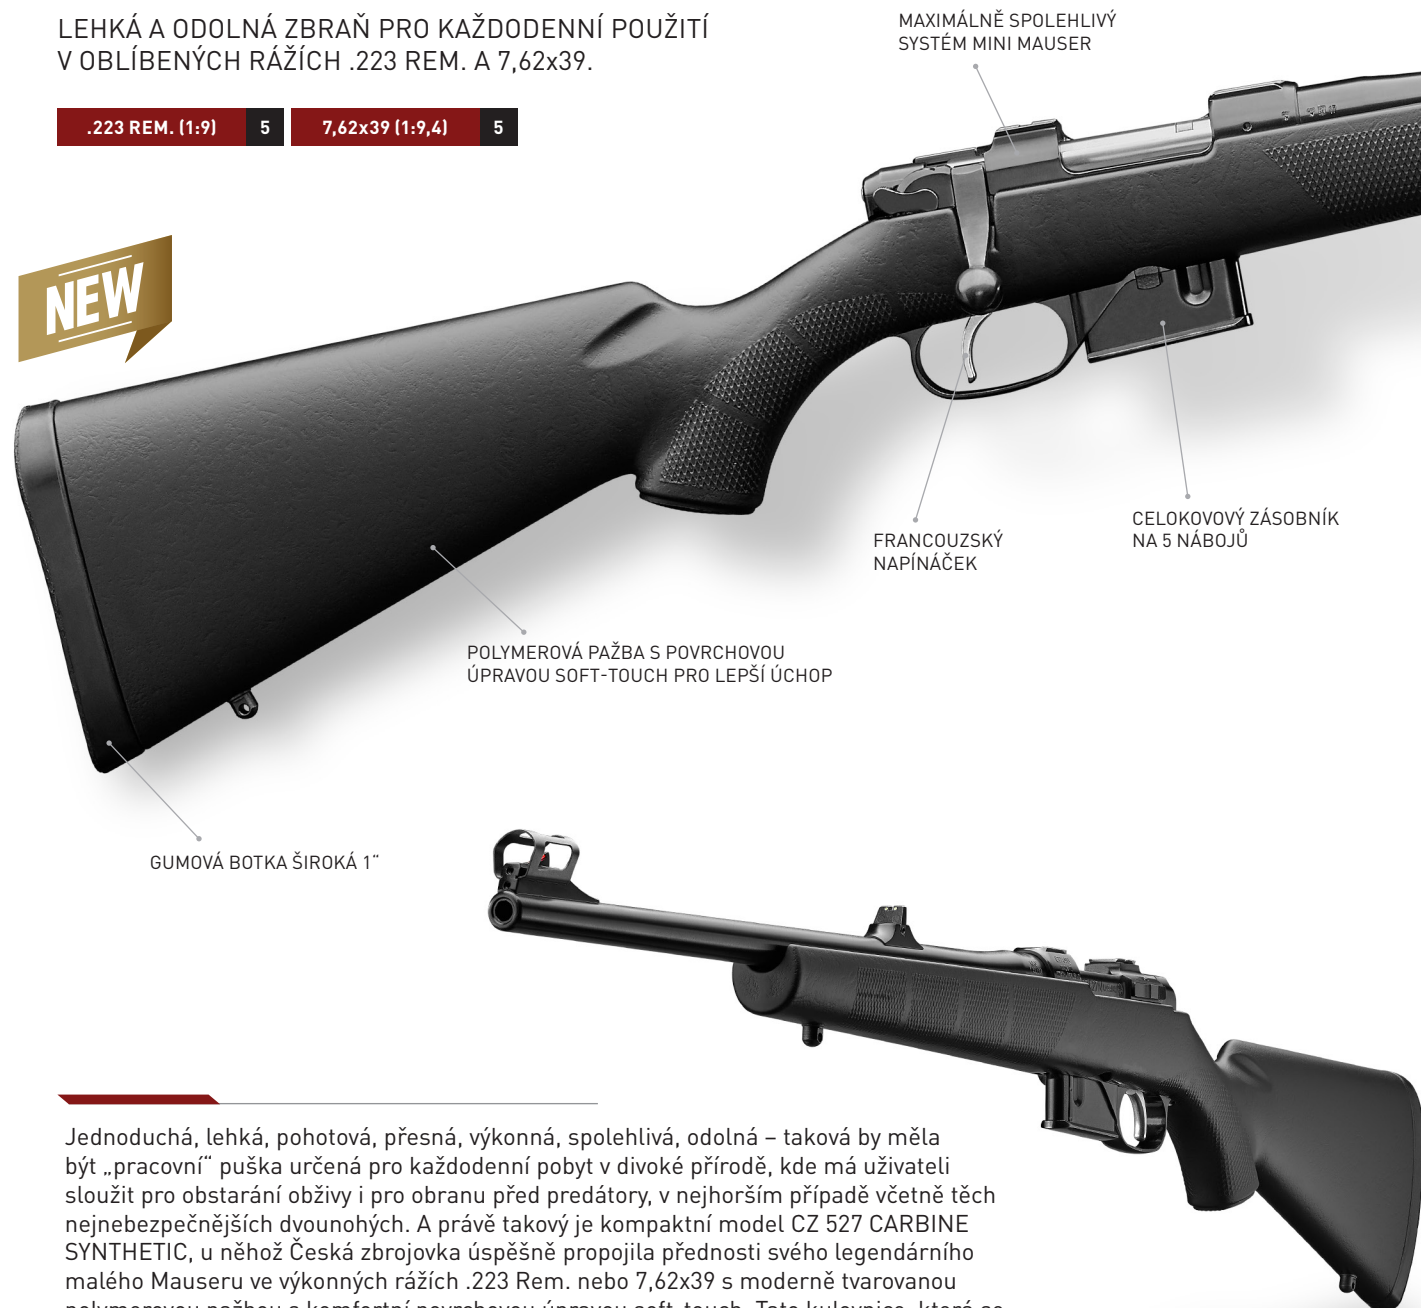

CZ 527 CARBINE SYNTHETIC

LEHKÁ A ODOLNÁ ZBRAŇ PRO KAŽDODENNÍ POUŽITÍ V OBLÍBENÝCH RÁŽÍCH .223 REM. A 7,62x39.

.223 REM. (1:9) 5 7,62x39 (1:9,4) 5

NEW

Jednoduchá, lehká, pohotová, přesná, výkonná, spolehlivá, odolná – taková by měla být „pracovní“ puška určená pro každodenní pobyt v divoké přírodě, kde má uživatel sloužit pro obstarání obživy i pro obranu před predátory, v nejhrošším případě včetně těch nejnebezpečnějších dvounohých. A právě takový je kompaktní model CZ 527 CARBINE SYNTHETIC, u něhož Česká zbrojovka úspěšně propojila přednosti svého legendárního malého Mauseru ve výkonných rážích .223 Rem. nebo 7,62x39 s moderně tvarovanou polymerovou pažbou s komfortní povrchovou úpravou soft-touch. Tato kulovnice, která se nezalekne ani těch nejdřsnějších klimatických podmínek, je vybavena mechanickými mířidly v podobě stranově stavitelného hledí a výškově stavitelné mušky zvýrazněné červeným světlovodným vláknem.