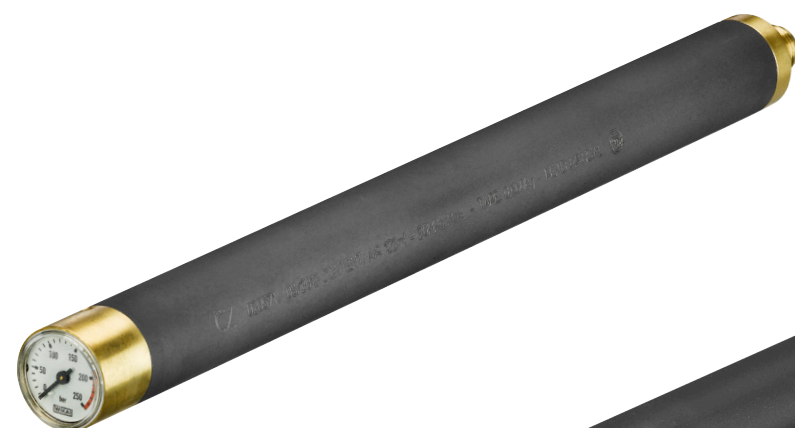

1022-1000-4403ND
TLAKOVÝ KONTEJNER CZ 200 122 CM