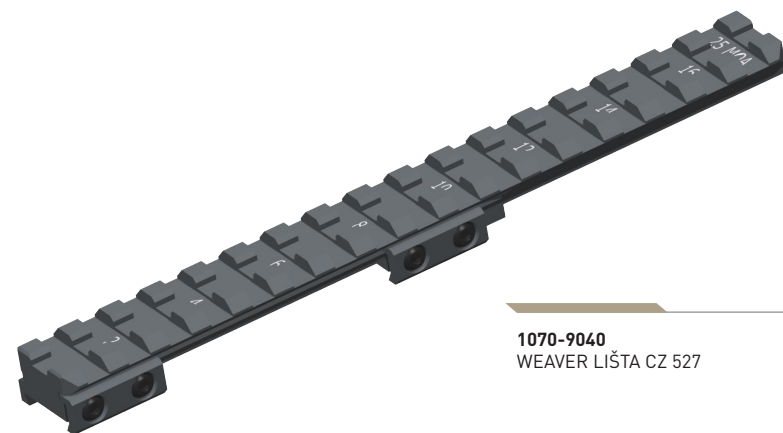

6593-6000-01nd
MONTÁŽ 2 DÍLNÁ CZ 527 PR. 30MM BORDSON