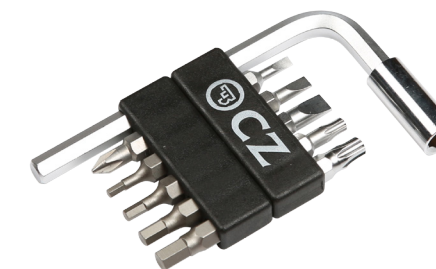

5120-0200
CZ RIFLE TOOL