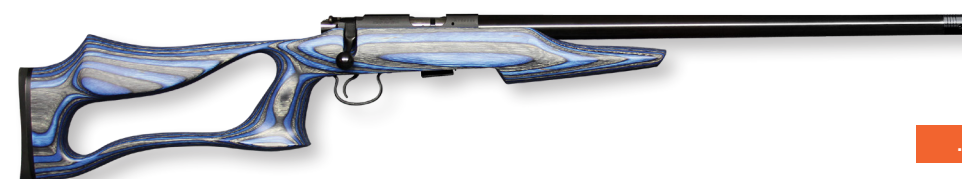

CZ 455 EVOLUTION GG

Populární model CZ 455 EVOLUTION se sportovně tvarovanou pažbou v přírodních barvách zelené, hnědé a šedé, které jsou sladěny se zabarvením lesního porostu.