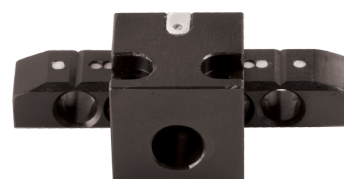

1020-0630-4401nd
ADAPTÉR NA PUMPU K CZ 200

1091-1021
ZÁSObNÍK 10 RAN PRO CZ 200 .177

1091-1022
ZÁSObNÍK 10 RAN PRO CZ 200 .22

1091-1023
NÁHRADNÍ DISK NA DIABOLKY .177

1091-1024
NÁHRADNÍ DISK NA DIABOLKY .22