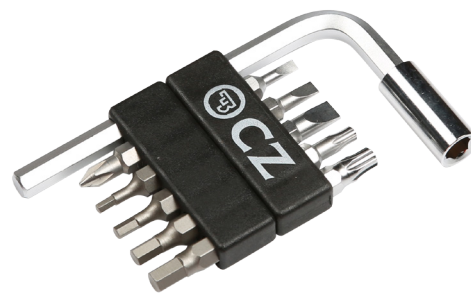

1091-1247
BUFFER PRO ŽELEZNÉ VEDENÍ PRUŽINY

5120-0200
CZ RIFLE TOOL