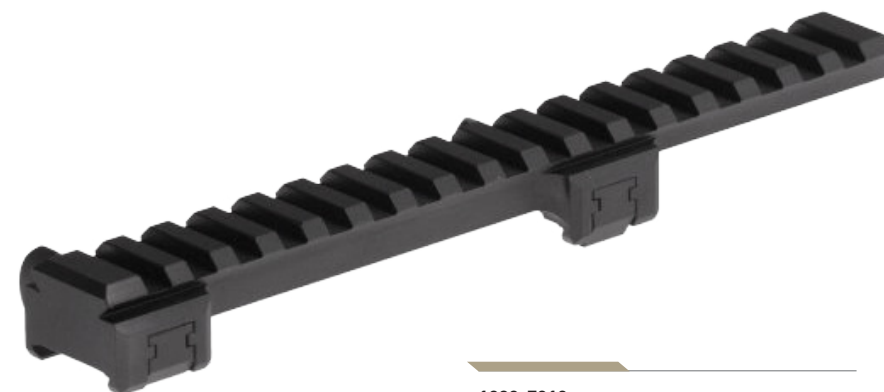

5570-1720-01
KOMPENZÁTOR NA ZÁVIT M14X1

5812-1293-04ND
POUTKO

1080-7010
WEAVER LIŠTA CZ 557 DLOUHÉ LŮŽKO

5570-0120-01
KRYTKA ZÁVITU M14X1

CZ SAFARI CLASSICS

PŘÍSLUŠENSTVÍ

5120-5501-01
OPASEK S DRÁTĚNOU SPONOU - SVĚTLÝ
75-90 CM